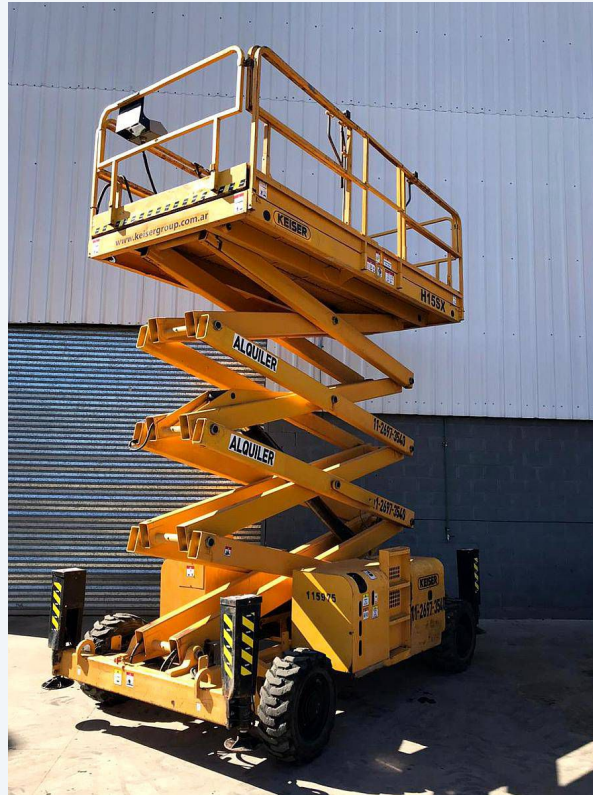

01 · TRABAJO EN ALTURA

Tijera Elevadora

Elevador tipo tijera autopropulsado para trabajos seguros en altura. Ideal para montajes, mantenimiento, pintura y tareas donde el andamio no es práctico.

CONSULTÁ DISPONIBILIDAD

WhatsApp: +54 9 3816 93-8388

Respondemos en minutos · Entrega en obra